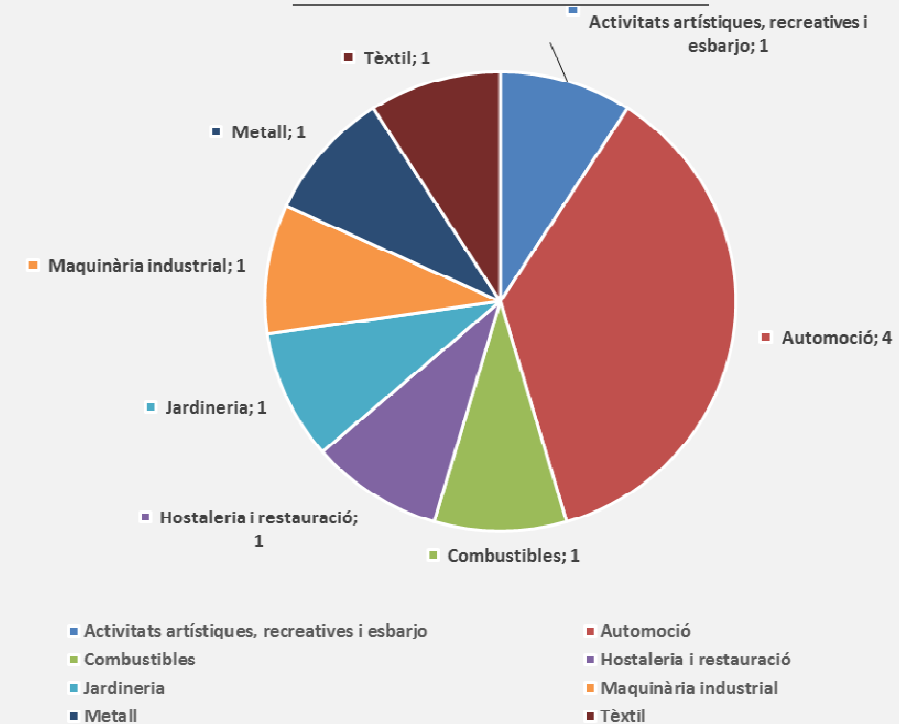

SECTORS D'ACTIVITAT PAE C- 251

Data d'actualització: 31/12/2015